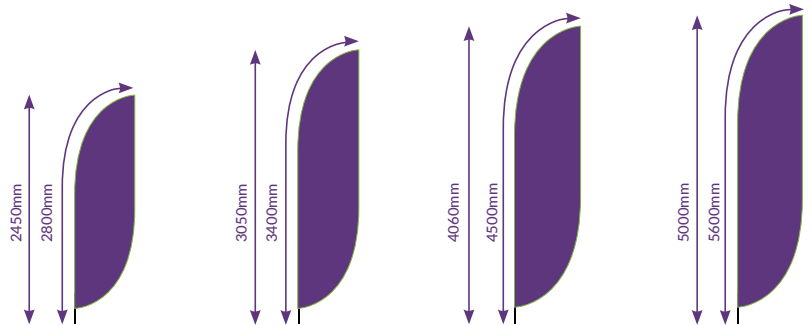

S CHF 142.35   M CHF 154.25   L CHF 177.95   XL CHF 225.40

A Feather

B Crest

C Drop

Zubehör S-M:

Kreuzfuss klein
CHF 35.60

Schlauchgewicht
CHF 26.10

Erdschraube
CHF 59.30

Erdspiess
CHF 47.45

Zubehör L-XL:

Bodenplatte
CHF 106.75

Kreuzfuss gross
CHF 59.30

Auffahrfuss
CHF 47.45

Grafikbereiche (B x H):

A

S 2800	570 x 2020 mm
M 3400	620 x 2620 mm
L 4500	816 x 3420 mm
XL 5600	870 x 3920 mm

B

S 2800	520 x 1920 mm
M 3400	620 x 2620 mm
L 4500	805 x 3420 mm
XL 5600	870 x 3920 mm

C

S 2800	700 x 1530 mm
M 3400	1010 x 2078 mm
L 4500	1220 x 2920 mm
XL 5600	1224 x 3620 mm